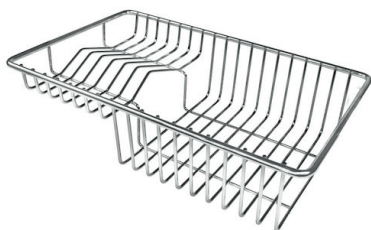

Happy Hour Level 4

Compatible accessories/Accessori compatibili:

8100 600

GALLERIA FOTOGRAFICA

IN DOTAZIONE

Griglia Black
8100 600

Tagliere in Bambù
8200 002

ACCESSORI OPZIONALI

Cestello portapiatti inox
8100 303

* solo in abbinamento con l'accessorio
8100 627 o 8644 101

Kit ciotola Ø30 cm con supporto in bambù
8200 601

Kit grattugia con supporto per anello e vassoio di raccolta alimenti
8159 101